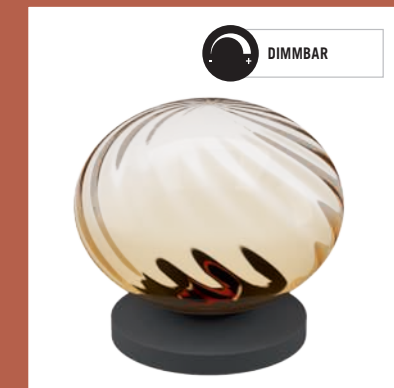

LED-DECKENLEUCHE,
Metall schwarz matt, Kunststoff, 100% Polystyrol,
1x 40W LED/gesamt 4.600 Lumen/3.000 Kelvin,
B/H/T ca. 46/4,7/46 cm, **3-Wege-Schalter.**
Diese Leuchten enthalten eingebaute LED-Lampen. Die LEDs können
nicht ausgetauscht werden. Brilliant G81195/76 274209 1077 000 000

149.-

LED-PENDELLEUCHE,
8x 5,8W LED/gesamt
8.800 Lumen/2.265 Kelvin,
B/H/L ca. 50/180/96 cm.
390483
820519 1274 000 001

799.-

- DIMMBAR
- FERNBEDIENUNG

LED-LEUCHTENSERIE,
Stahl schwarz.
Diese Leuchten enthalten
eingebaute LED-Lampen.
Die LEDs können nicht
ausgetauscht werden.
Eglo

LED-TISCHLEUCHE,
1x 5,8W LED/gesamt 1.100 Lumen/
2.265 Kelvin, Ø/H ca. 24/22 cm.
390485 820519 1274 000 002

119.-