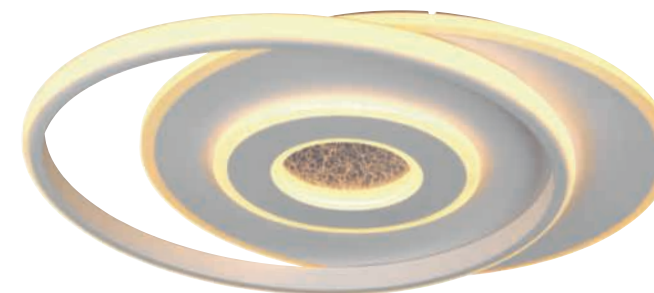

- DIMMBAR
- FERNBEDIENUNG
- FARBTEMPERATUR-WECHSLER
- NACHTLICHT

Spiegel  
3D-Effekt

Von Warmweiß bis Tageslichtweiß

**LED-DECKENLEUCHE**, Aluminium gebürstet silberfarben matt, Acryl, Kunststoff opal, 1x 70W LED/gesamt 9.217 Lumen/CCT 2.700-6.500 Kelvin, B/H/L ca. 105,3/13/126,4 cm, Ring-Ø: 1x ca. 40 cm, 1x ca. 57,5 cm, 1x ca. 59 cm und 1x ca. 78,1 cm, **dimmbar über Wandschalter**. Diese Leuchte enthält eingebaute LED-Lampen. Die LEDs können nicht ausgetauscht werden. Globo 48466-70ASH 777649 1394 000 000

Von Warmweiß bis Tageslichtweiß

149.-

**LED-DECKENLEUCHE**, Metall/Aluminium weiß matt, Acryl opal, 1x 50W LED/gesamt 7.000 Lumen/CCT 2.700-6.000 Kelvin, B/H/L ca. 50/6/50 cm. Diese Leuchte enthält eingebaute LED-Lampen. Die LEDs können nicht ausgetauscht werden. Globo 48441-50SH 777649 1318 001 102