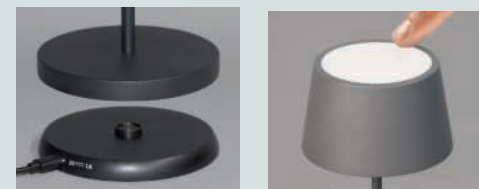

3-ER SET  
**39.95**

Inkl. USB-Kabel und Ladestation

- MEMORY-FUNKTION
- TASTDIMMER
- RGB-FARBWECHSLER
- FERNBEDIENUNG
- AKKULEUCHE
- OUTDOORGEEIGNET IP 54

\* bei niedrigster Stufe

**LED-TISCHLEUCHE,** Metall, versch. Farben, inkl. 1x 2W LED/gesamt 180 Lumen/CCT 2.200/2.700/3.500 Kelvin, Ø/H ca. 11/30 cm. Diese Leuchten enthalten eingebaute LED-Lampen. Die LEDs können nicht ausgetauscht werden. FH Lighting 850671/...672/...673/...674