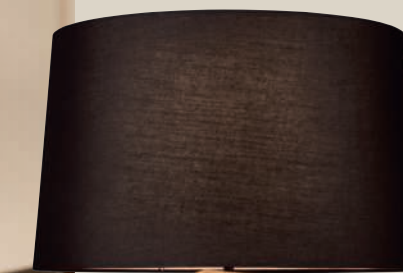

**159.-**

**5 Jahre\***  
Hersteller  
Garantie

**inter living** Möbel für dich gemacht

**Leuchten, die dir Freude machen.**

**Interliving Leuchten Serie 9349 - Stehleuchte,** Ø/H ca. 28/160 cm.  
976039 210 000 000