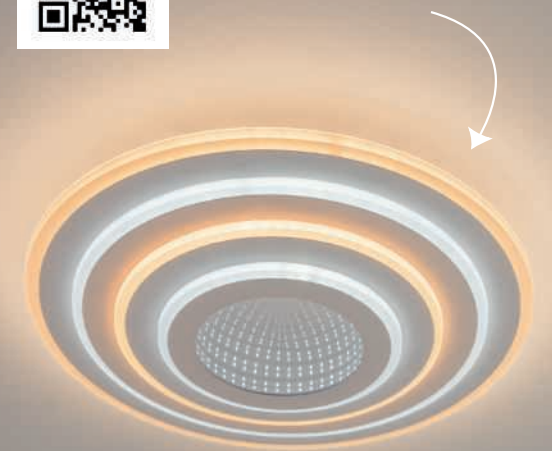

Von Warmweiß bis Tageslichtweiß

149.-

**LED-DECKENLEUCHE**, Metall/Aluminium weiß matt, Acryl opal, 1x 50W LED/gesamt 7.000 Lumen/CCT 2.700-6.000 Kelvin, B/H/L ca. 50/6/50 cm. Diese Leuchte enthält eingebaute LED-Lampen. Die LEDs können nicht ausgetauscht werden. Globo 48441-50SH 777649 1318 001 102

89,95

- SWITCH-DIMMER

**LED-DECKENLEUCHE**, Metall weiß matt, 1x 36W LED/gesamt 3.600 Lumen/3.000 Kelvin, B/H/T ca. 48/5,5/40 cm. Diese Leuchte enthält eingebaute LED-Lampen. Die LEDs können nicht ausgetauscht werden. Trio 633919131 576039 800 000 000

QR-Code scannen  
und Produktvideo  
anschauen!

mit  
3D-Effekt

159.-

Von Warmweiß bis Tageslichtweiß

**LED-DECKENLEUCHE**, Metall weiß, Acryl opal, Kunststoff verchromt, 1x 50W LED/gesamt 6.700 Lumen/CCT 3.000-6.500 Kelvin, H/Ø ca. 6,5/50 cm, **kompatibel mit Smart Home und Alexa**. Diese Leuchte enthält eingebaute LED-Lampen. Die LEDs können nicht ausgetauscht werden. Globo 48544SH 777649 1337 000 000