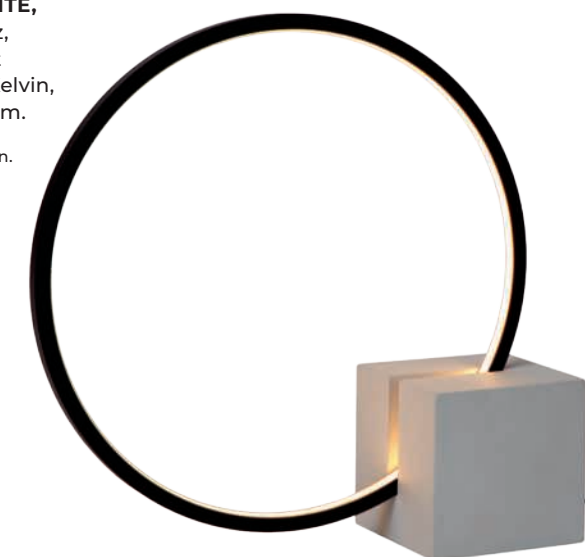

LED-BODENLEUCHE, Aluminium schwarz, 1x 24W LED/gesamt 985 Lumen/3.000 Kelvin, B/H/L ca. 21/86/90 cm. Diese Leuchte enthält eingebaute LED-Lampen. Die LEDs können nicht ausgetauscht werden. Lucide 05555/24/30 334558 041 000 000

159.-