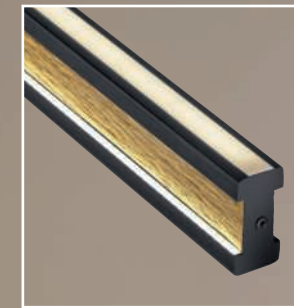

up and down
Beleuchtung

LED-PENDELLEUCHE,
1x 60W LED/gesamt 6.900 Lumen/3.000-6.500 Kelvin, B/H/L ca. 3,5/45-200/120cm. 033005 576909 001 000 000

699.-

- HÖHEN-VERSTELLBAR
- TASTDIMMER

LED-LEUCHTENSERIE, Metall schwarz, MDF eichefarben, Textilschirm 67% Polyester, 33% Viskose. Diese Leuchten enthalten eingebaute LED-Lampen. Die LEDs können nicht ausgetauscht werden. Spot Light

LED-TISCHLEUCHE,
exkl. 1x E27 max. 40W + inkl. 1x 4,6W LED/gesamt 325 Lumen/3.000 Kelvin, B/H/T ca. 30/56,5/20 cm 5500127 168309 234 001 103

159.-