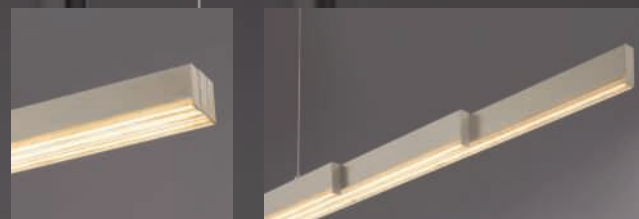

ausziehbar von ca. 119 bis 189 cm

- FARBTEMPERATURWECHSLER
- EASY-LIFT FUNKTION
- TASTDIMMER

LED-PENDELLEUCHE, Metall sandfarben, 3x 16W LED/gesamt 6.800 Lumen/CCT 2.700-6.500 Kelvin, H/L ca. 70-180/190 cm. Diese Leuchte enthält eingebaute LED-Lampen. Die LEDs können nicht ausgetauscht werden. Fischer & Honsel 61205 576249 962 000 000

449.-