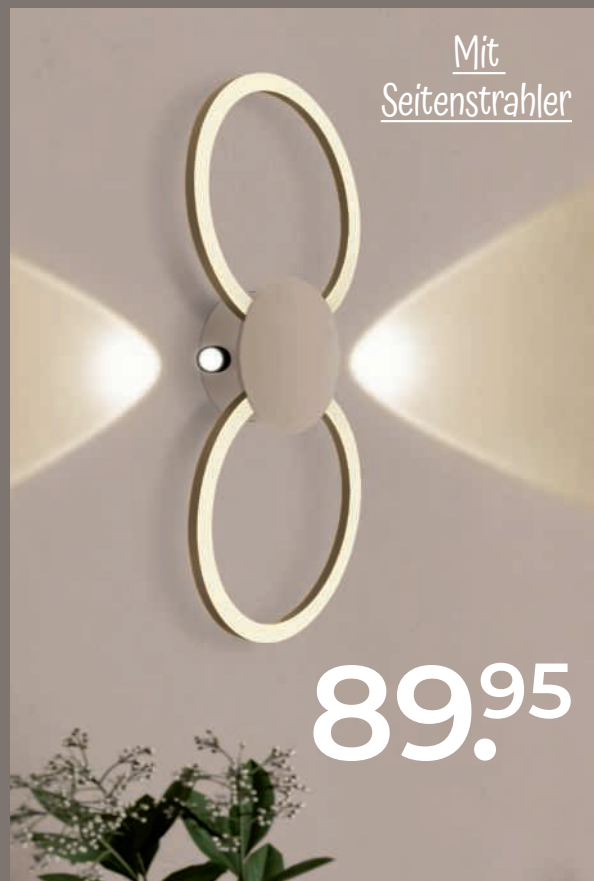

LED-PENDELLEUCHE, Aluminium/
Stahl sandfarben, 1x 41W LED/gesamt
4.500 Lumen/3.000 Kelvin,
Ø/H ca. 55/150 cm. Diese Leuchte
enthält eingebaute LED-Lampen. Die LEDs
können nicht ausgetauscht werden.
Eglo 901139 820519 1276 000 000

139.-

89.95

LED-WAND-/DECKENLEUCHE, Aluminium sandfarben,
2x 20W LED/gesamt 2.400 Lumen + 1x 0,91W LED/gesamt
135 Lumen/2.740 Kelvin, Abstrahlwinkel ca. 60°, B/L ca.
30/66 cm. Diese Leuchte enthält eingebaute LED-Lampen. Die LEDs
können nicht ausgetauscht werden. Eglo 902127 820519 1280 000 000

LEUCHTENSERIE, Stahl sandfarben,
ohne Leuchtmittel. Abgebildete
Leuchtmittel nur Dekoration. Eglo
M820519 1247 385 0184