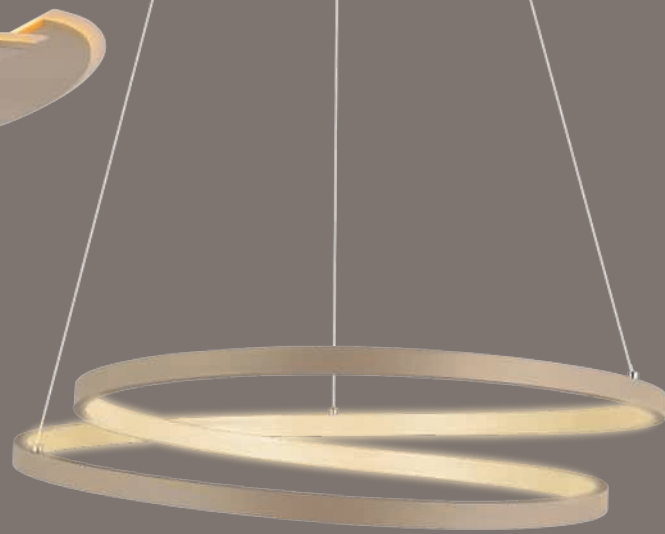

Der
Flutterkopf ist
dreh- und
schwenkbar

LED-STEHLEUCHE,
Metall sandfarben,
Glas, 1x 41W LED/
gesamt 5.100 Lumen +
1x 5,7W LED/gesamt
670 Lumen/2.700-
5.000 Kelvin, B/H/T
ca. 44/181,5/62 cm.
Diese Leuchte enthält
eingebaute LED-Lampen.
Die LEDs können nicht
ausgetauscht werden.
Neuhaus 673-39
576069 248 012 105

289.-