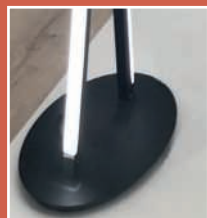

**499.-**

seitliche  
Beleuchtung

**LEUCHTENSERIE,**  
Metall, Aluminium gebürstet, getrennt schaltbar,  
Lichtfarbe stufenlos einstellbar, ausziehbar.  
Diese Leuchten enthalten eingebaute LED-Lampen.  
Die LEDs können nicht ausgetauscht werden. Trio