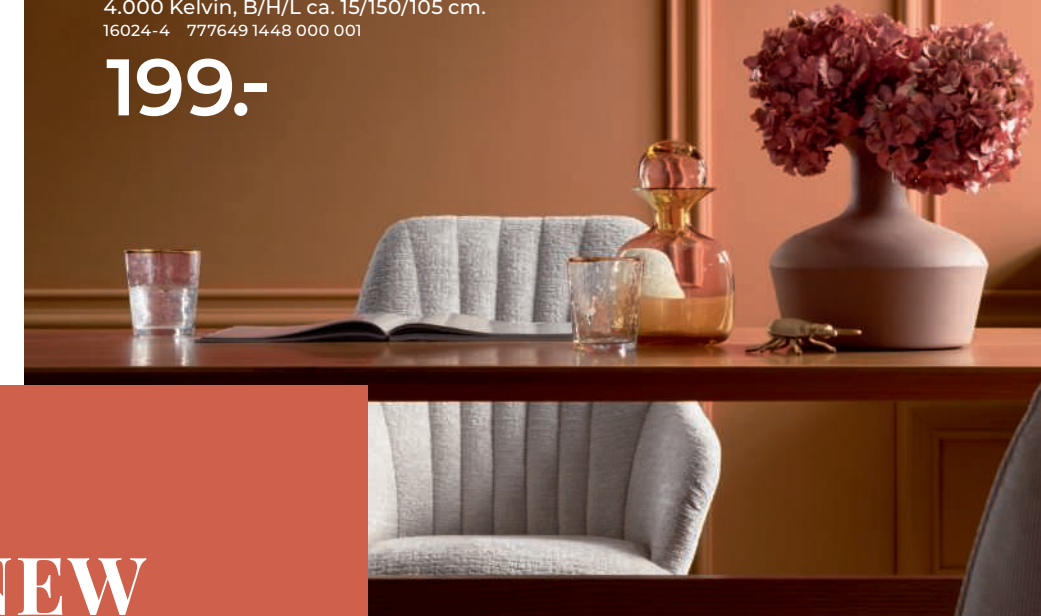

Mit Wippschalter

TISCHLEUCHE,
1x E27 max. 25W,
Ø/H ca. 20/22 cm.
51280108

49.95

GIB DEINEM ZUHAU SE
EINE BÜHNE.

NEW
MODERN
STYLE

LED-LEUCHTENSERIE, Metall schwarz matt,
Rauchglas klar verlaufend, Acrylglas opal im
Inneren. Diese Leuchten enthalten eingebaute
LED-Lampen. Die LEDs können nicht ausgetauscht
werden. Globo

LED-TISCHLEUCHE,
1x 6W LED/gesamt 740 Lumen/
4.000 Kelvin, Ø/H ca. 15/32,5 cm.
16024T 777649 1448 000 002

79.95

Die runden Schirme aus rauch-
farbenem, klarem Glas sorgen für eine
angenehme Lichtverteilung.

Höhe kürzbar

LED-PENDELLEUCHE,
4x 24W LED/gesamt 2.900 Lumen/
4.000 Kelvin, B/H/L ca. 15/150/105 cm.
16024-4 777649 1448 000 001

199.-