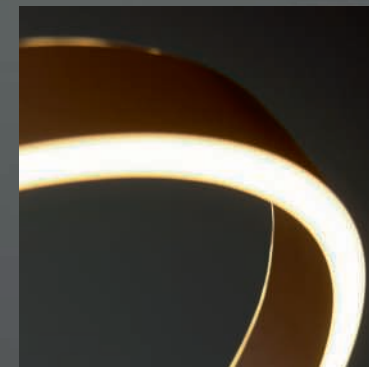

Interliving LED-Leuchten Serie 9352 - Tischleuchte, 1x 12W LED/gesamt 1.300 Lumen/2.300/3.000/4.000 Kelvin, Ø/H ca. 19/57 cm. 976039 213 000 002

89.95

* Nähere Informationen zur Herstellergarantie und den Garantiebedingungen finden Sie unter <https://www.interliving.de/garantie/>