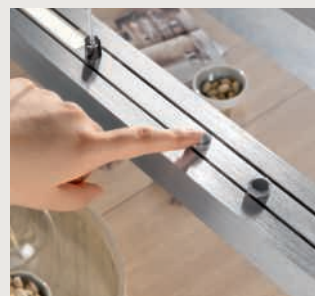

**279.-**

*up and down  
Beleuchtung*

ausziehbar

*Die perfekte  
Ausleuchtung*

Über den Touch-Schalter kann die Leuchte an- und ausgeschaltet und die Helligkeit in 4 Stufen variiert werden.

QR-Code scannen und Produktvideo anschauen!