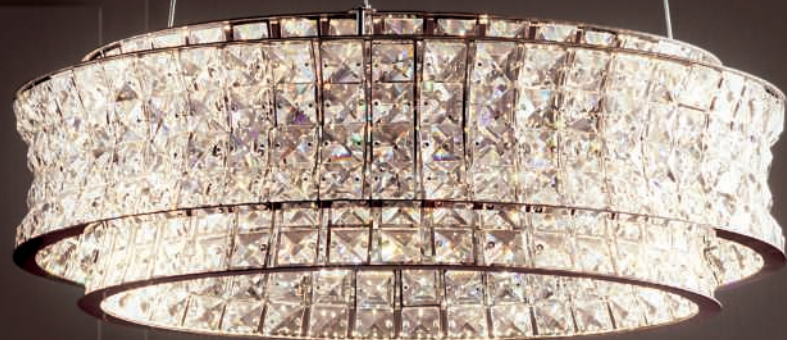

LED-LEUCHTENSERIE, Metall chromfarben
Kristallglas transparent. Diese Leuchten
enthalten eingebaute LED-Lampen. Die LEDs
können nicht ausgetauscht werden. Trio

LED-PENDELLEUCHE,
1x 42W LED/gesamt 5.000
Lumen/2.300/3.000/4.000 Kelvin,
Ø/H ca. 60/150 cm.
334730106 576039 791 000 000

649.-